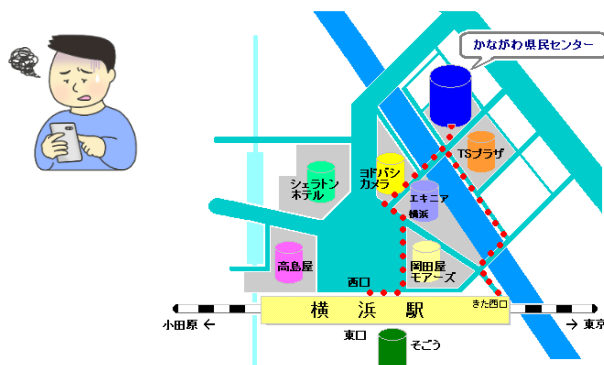

スマホ・パソコン・SNS・ホームページ・安心安全セキュリティ お困り 何でも相談・勉強会 無料

時間 (川崎：午後1時15分から 横浜：午後2時から)

(横浜) かながわ県民センター (川崎) ミューザ川崎、ほか

お問合せ Tel 044-220-1588 Fax 044-272-9523

訪問サポート可

ご相談下さい

044-220-1588

< 5月 >

5月 9日(土) ミューザ川崎 研修室3
5月 31日(日) かながわ県民センター707号室

< 6月 >

6月 13日(土) ミューザ川崎 研修室2
6月 28日(日) かながわ県民センター707号室

< 7月 >

7月 11日(土) ミューザ川崎 研修室3
7月 26日(日) かながわ県民センター707号室

< 8月 >

8月 8日(土) ミューザ川崎 会議室1
8月 30日(日) かながわ県民センター707号室

< 9月 >

9月12日(土) ミューザ川崎
9月27日(日) かながわ県民センター707号室

< 10月 >

10月10日(土) ミューザ川崎
10月18日(日) かながわ県民センター707号室

< 11月 >

11月14日(土) ミューザ川崎
11月29日(日) かながわ県民センター707号室

< 12月 >

12月12日(土) ミューザ川崎
12月27日(日) かながわ県民センター

横浜：かながわ県民センター